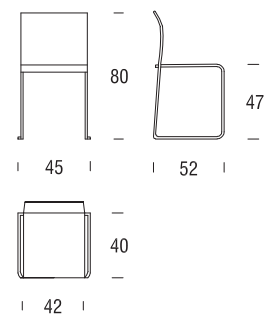

BONACINA PIERANTONIO

PRODUCT CONCEIVED, DESIGNED, AND CREATED IN ITALY

prodotto S.21 Sedia impilabile in Midollino

designer Tito Agnoli

cod. prodotto 01210

finitura Fusto cromato o verniciato in alluminio /
Midollino grezzo

cod. composizione 0121001

Sedia impilabile con struttura in acciaio cromato oppure laccato epossidico colore alluminio + trasparente. Intreccio in midollino.

 6 kg

 0,36 m³