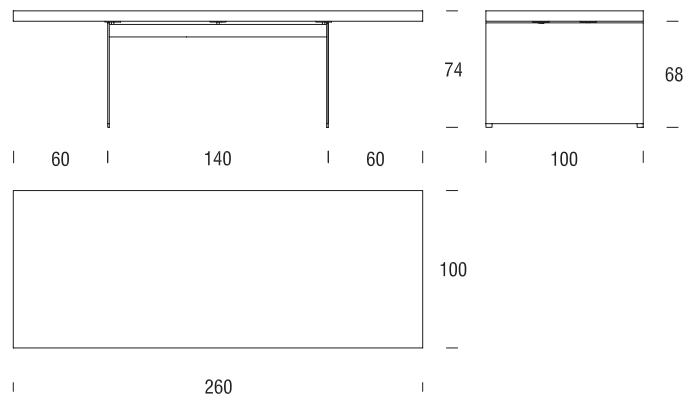

BONACINA PIERANTONIO

PRODUCT CONCEIVED, DESIGNED, AND CREATED IN ITALY

prodotto DAM 300 Tavolo con piano fisso cm.
300x100x6,5

designer Franco Bizzozzero

cod. prodotto 02210

finitura Piano in noce canaletta

cod. composizione 0221001

Grande tavolo con piano in legno spessore mm.65 e struttura del basamento smontabile.

I fianchi sono in lamina di alluminio anodizzato spessore mm.10 e i longheroni in tubolare di acciaio verniciato colore alluminio.

Piano in tamburato con impiallacciatura in noce canaletta naturale o tinto scuro oppure legno multilaminare effetto rovere rigatino naturale o tinto.

👤 110 kg 3 x 📦 0,49 m³