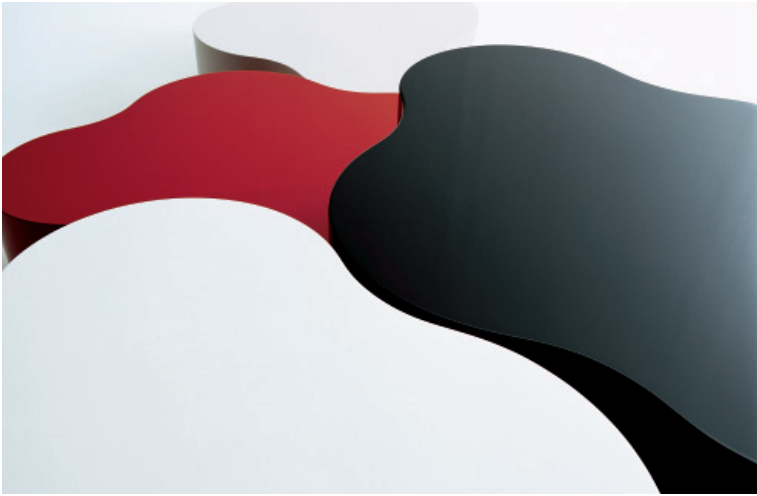

NUVOLA

NUVOLA

Design Piero Lissoni

Tavolo basso - comodino realizzato in multistrato curvato. Disponibile in laccato opaco o lucido nei colori di campionario.

Low table - bedside table, made of curved multi-layer, available in all matt or glossy colours of our collection.

Table basse-chevet, réalisé en multiplis courbé, disponible en toutes les couleurs mates ou brillantes de notre collection.

Beistelltisch oder Nachttisch in gebogenem Schichtholz, lieferbar in allen matten oder glänzenden Farben unserer Kollektion.

Mesa baja, mesita de luz, realizada en multiestrato curvado, disponible en todos los acabados opacos o brillos de nuestro muestrario.

L. 68 cm P. 54 cm H. 17 cm

L. 68 cm P. 54 cm H. 34 cm