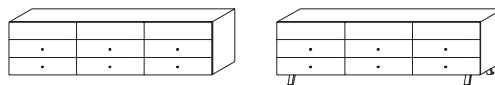

L. 185,5 cm H. 51/58 cm P. 49 cm