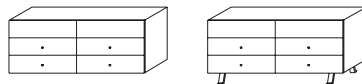

L. 124 cm H. 51/58 cm P. 49 cm