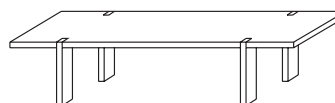

Beam est une table rectangulaire ou bien circulaire au projet essentiel qui associe un design très simple à un matériau fort. Les différentes dimensions et typologies font adapter cette table aussi bien à la maison qu'au bureau. Disponible en chêne, chêne "carbone" or laquée blanc brillant que pour la version rectangulaire.

Beam ist ein rechteckiges oder rundes Tisch von essentiellen Linien, der Einfachheit mit starkem Material vereint. Dank den verschiedenen Größen und Typologien ist dieses Tisch sowohl für den privaten Wohnraum als auch für das Büro geeignet. Lieferbar in Eiche, Eiche "carbone" oder für die rechteckige Version weiß glänzende lackiert herstellbar.

Beam es una mesa rectangular o redonda de un proyecto esencial que une la simplicidad del signo a la fuerza de los materiales. Las distintas dimensiones lo hacen útil tanto en el espacio de la casa como en el del trabajo. La mesa Beam está disponible en roble, roble "carbone" o lacada blanco brillo sólo en la versión rectangular.

L. 220 cm H. 73 cm P. 90 cm

L. 260 cm H. 73 cm P. 95 cm

L. 300 cm H. 73 cm P. 95 cm

L. 400 cm H. 73 cm P. 95 cm

Ø 150 cm H 73 cm

Ø 180 cm H 73 cm