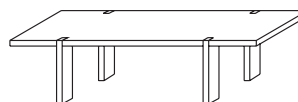

L. 260 cm H. 73 cm P. 95 cm