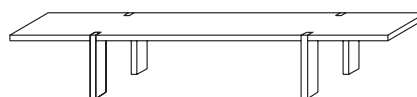

Beam est une table rectangulaire ou bien circulaire au projet essentiel qui associe un design très simple à un matériau fort. Les différentes dimensions et typologies font adapter cette table aussi bien à la maison qu'au bureau. Disponible en chêne, chêne "carbone" or laquée blanc brillant que pour la version rectangulaire.

Beam ist ein rechteckiges oder rundes Tisch von essentiellen Linien, der Einfachheit mit starkem Material vereint. Dank den verschiedenen Größen und Typologien ist dieses Tisch sowohl für den privaten Wohnraum als auch für das Büro geeignet. Lieferbar in Eiche, Eiche "carbone" oder für die rechteckige Version weiß glänzende lackiert herstellbar.

Beam es una mesa rectangular o redonda de un proyecto esencial que une la simplicidad del signo a la fuerza de los materiales. Las distintas dimensiones lo hacen útil tanto en el espacio de la casa como en el del trabajo. La mesa Beam está disponible en roble, roble "carbone" o lacada blanco brillo sólo en la versión rectangular.

L. 220 cm H. 73 cm P. 90 cm

L. 260 cm H. 73 cm P. 95 cm

L. 300 cm H. 73 cm P. 95 cm

L. 400 cm H. 73 cm P. 95 cm

Ø 150 cm H 73 cm

Ø 180 cm H 73 cm