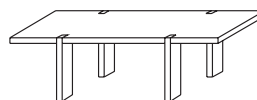

Beam is a rectangular or round table whose clear design joins extremely simple lines to a strong material. The various sizes and shapes available let the table be installed well either at home or in the workplaces. Available in oak, "carbone" oak and white glossy lacquered for the rectangular version only.

Beam est une table rectangulaire ou bien circulaire au projet essentiel qui associe un design très simple à un matériau fort. Les différentes dimensions et typologies font adapter cette table aussi bien à la maison qu'au bureau. Disponible en chêne, chêne "carbone" or laquée blanc brillant que pour la version rectangulaire.

Beam ist ein rechteckiges oder rundes Tisch von essentiellen Linien, der Einfachheit mit starkem Material vereint. Dank den verschiedenen Größen und Typologien ist dieses Tisch sowohl für den privaten Wohnraum als auch für das Büro geeignet. Lieferbar in Eiche, Eiche "carbone" oder für die rechteckige Version weiß glänzende lackiert herstellbar.

Beam es una mesa rectangular o redonda de un proyecto esencial que une la simplicidad del signo a la fuerza de los materiales. Las distintas dimensiones lo hacen útil tanto en el espacio de la casa como en el del trabajo. La mesa Beam está disponible en roble, roble "carbone" o lacada blanco brillo sólo en la versión rectangular.

L. 220 cm H. 73 cm P. 90 cm