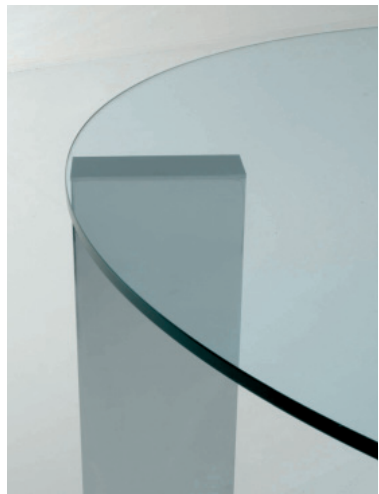

BEAM GLASS

BEAM GLASS

Design Piero Lissoni

Beam Glass nasce dall'assemblaggio di elementi geometrici puri. Progettato per esaltare le qualità estetiche dei suoi materiali, cristallo temperato e alluminio lucido, ha grande impatto visivo per la nitidezza delle superfici, la ricchezza degli spessori, la forza del segno. Beam Glass é disponibile nella versione rettangolare, quadrata e rotonda.

Beam Glass arises from the assembly of pure geometrical elements. Designed to highlight the aesthetic quality of its materials - glass and polished aluminium - it has a great visual impact thanks to the clear surfaces, the great thickness, the strength of the lines. Beam Glass is available in rectangular, square and round version.

Beam Glass prend sa naissance de l'assemblage d'éléments géométriques purs. Projetée pour prôner les qualités esthétiques de ces matériaux, cristal tempéré et aluminium brillant, elle a un grand impact visuel grâce à la pureté des surfaces, la richesse des épaisseurs et la force du signe. Beam Glass est disponible en version rectangulaire, carrée et ronde.

Beam Glass entstand aus einem Zusammenspiel von reinen geometrischen Formen. Er wurde entworfen, um die ästhetische Qualität der Materialien hervorzuheben: glass und poliertes Aluminium. Diese verleihen einen grosartigen virtuellen Eindruck dank der Klarheit der Oberfläche, der Stärke der Materialien und der Strenge der Linien. Beam Glass ist in rechteckiger, quadratischer und runder Form erhältlich.