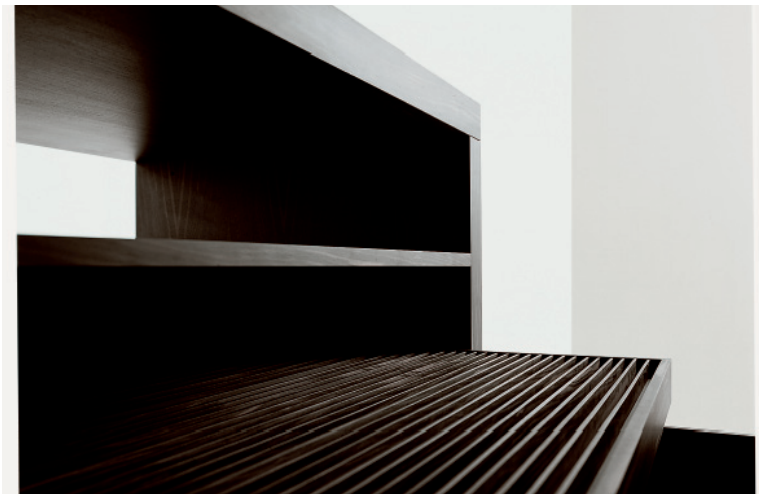

ROLL WIDE

ROLL WIDE

Design Piero Lissoni

Roll Wide è una madia bassa di linea forte e rigorosa. La ricerca progettuale ridefinisce i volumi e dà all'oggetto la visibilità di un segno deciso che attraversa lo spazio. Roll Wide è attrezzato con tre cassettoni estraibili e un elemento interno in legno, porta CD. Disponibile in rovere, rovere "carbone" o ebano.

Roll Wide is a low sideboard defined by strong and rigorous lines. The design reorders the volumes and grants to the object the visibility of a strong element crossing the space. Roll Wide is equipped with three large drawers and an internal wooden CD holder. Available in oak, "carbone" oak or ebony.

Roll Wide est une maie basse de ligne forte et rigoureuse. La recherche du projet redéfinit les volumes et donne à cet objet une marque nette qui traverse l'espace. Roll Wide est équipé de trois grands tiroirs extractibles et un élément intérieur en bois porte - CD. Disponible en chêne, chêne "carbone" ou ébène.

Roll Wide ist ein flaches Sideboard von starker und strenger Linie. Die Projektnachforschung liegt die Volumen neu fest und gibt an diesem Objekt die Sichtbarkeit eine entschiedene Spur die geht durch den Raum. Roll Wide ist mit drei Schubladen und einer Innenschublade mit CD Einteilung ausgestattet. Lieferbar in Eiche, Eiche "carbone" oder Eben.